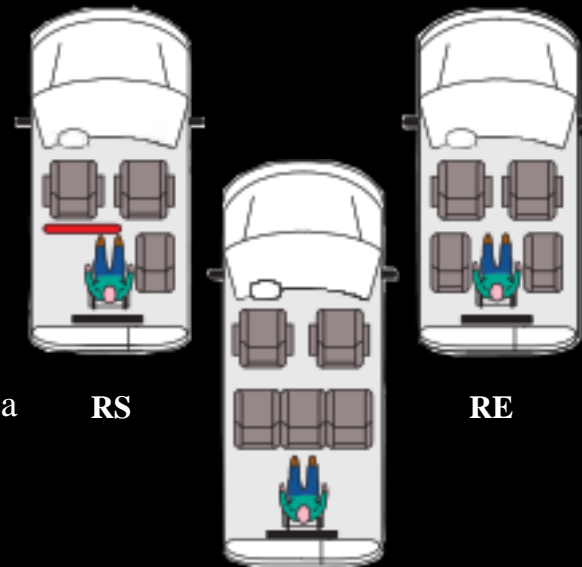

FORD FREEDOM

DESCUBRA LA SENSACIÓN DE "LIBERTAD"

RS

RE

GRAND
FREEDOM